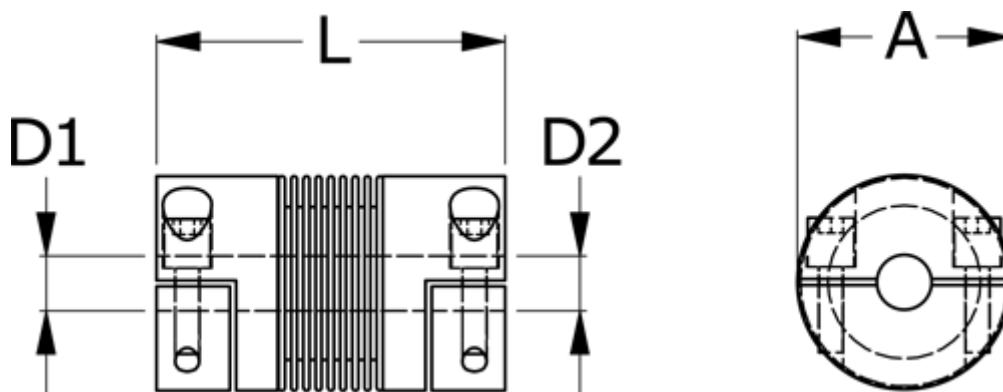

Varenummer: 33304H00801063838
Beskrivelse: Metalbælgkobling type 4H str.80
Længde 106 mm, boring 38/38 mm

Mål

A	= 82
D1	= 38
D2	= 38
L	= 106
Nom. moment NM (Tkn)	= 80